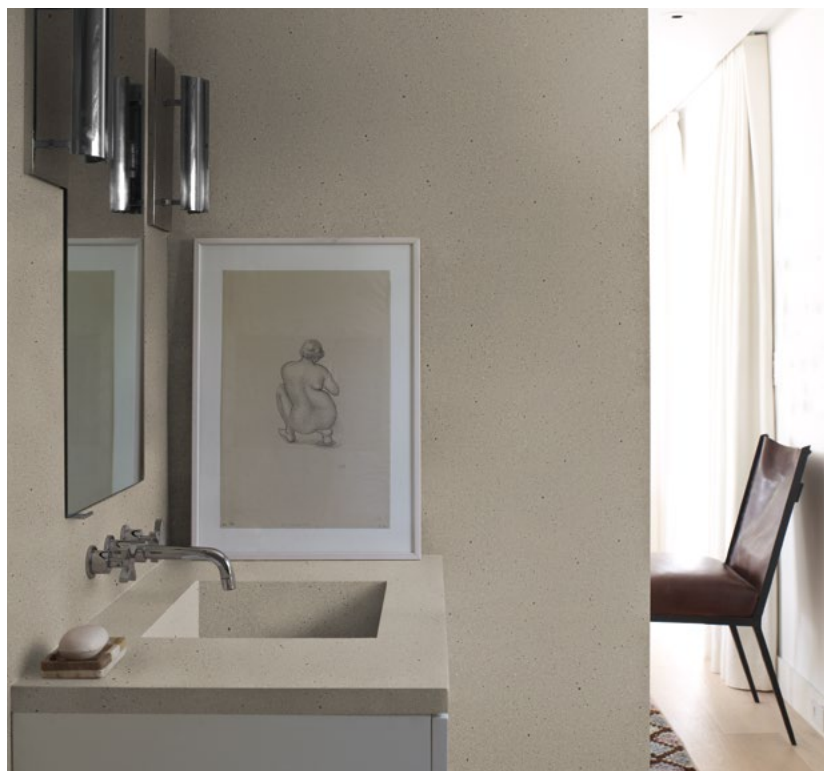

Corian® Solid Surface with Resilience Technology™ est une solution exclusive à haute performance adaptée à une gamme d'applications dans les marchés de l'hôtellerie, l'éducation, la santé, l'agencement commercial, les bureaux et la restauration ainsi que pour des environnements résidentiels. Les visuels de cette page montrent des possibilités d'utilisation.

▼ SALLE DE BAIN : PLAN VASQUE ET REVETEMENT MURAL EN CORIAN® KEYSTONE